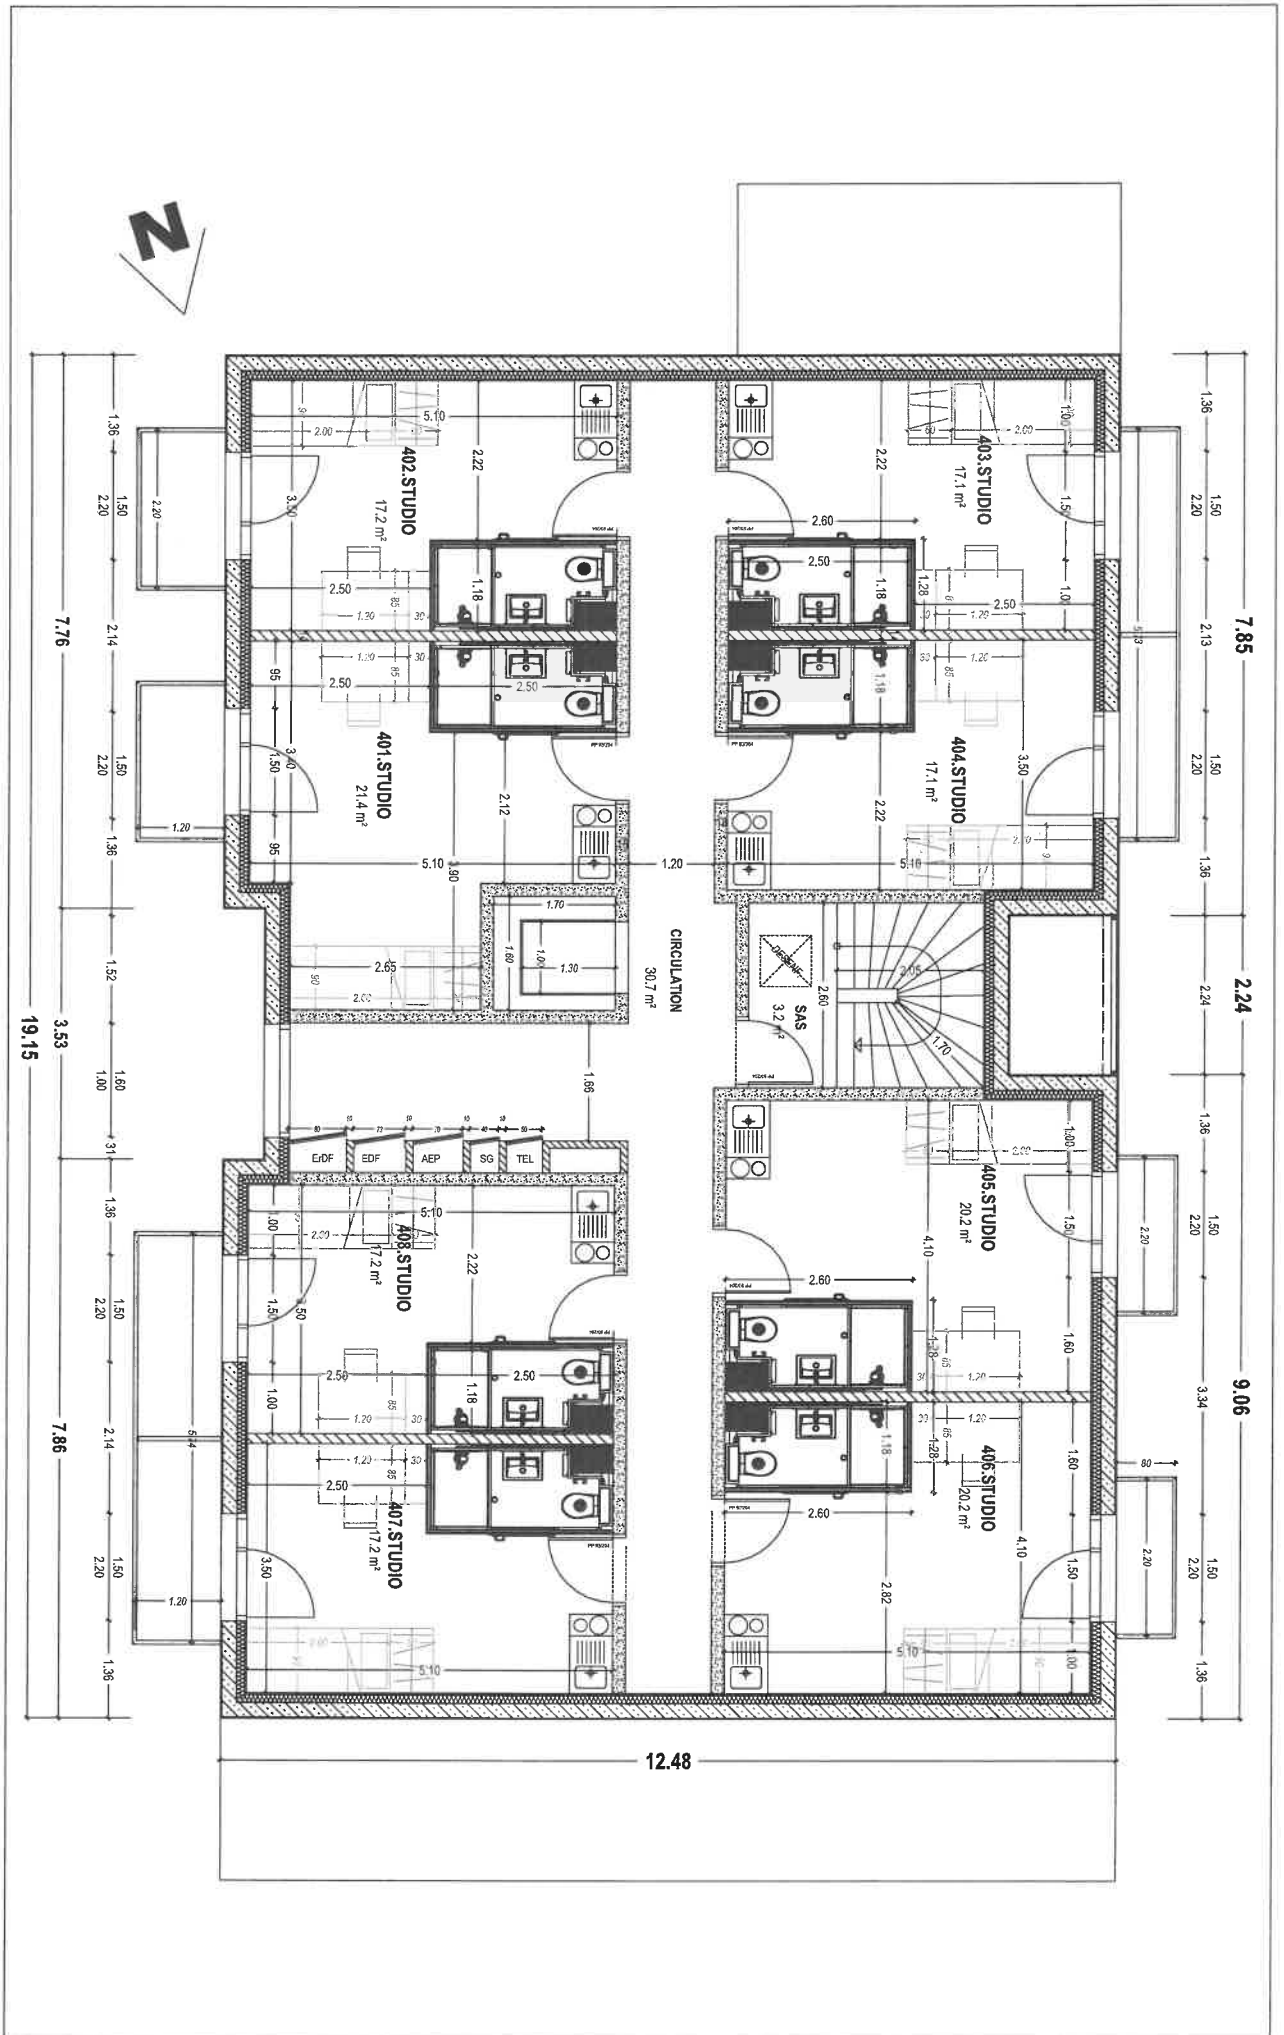

STUDETUDES
26 rue de l'Europe
Zone de Keneah Nord
56400 PLOUGOUVELLEN

CONSTRUCTION D'UNE RESIDENCE ETUDIANTE
rue Michel de Montaigne
56000 VANNES

PLAN R+0

1/75° PCm
24.06
2021 K-20.21